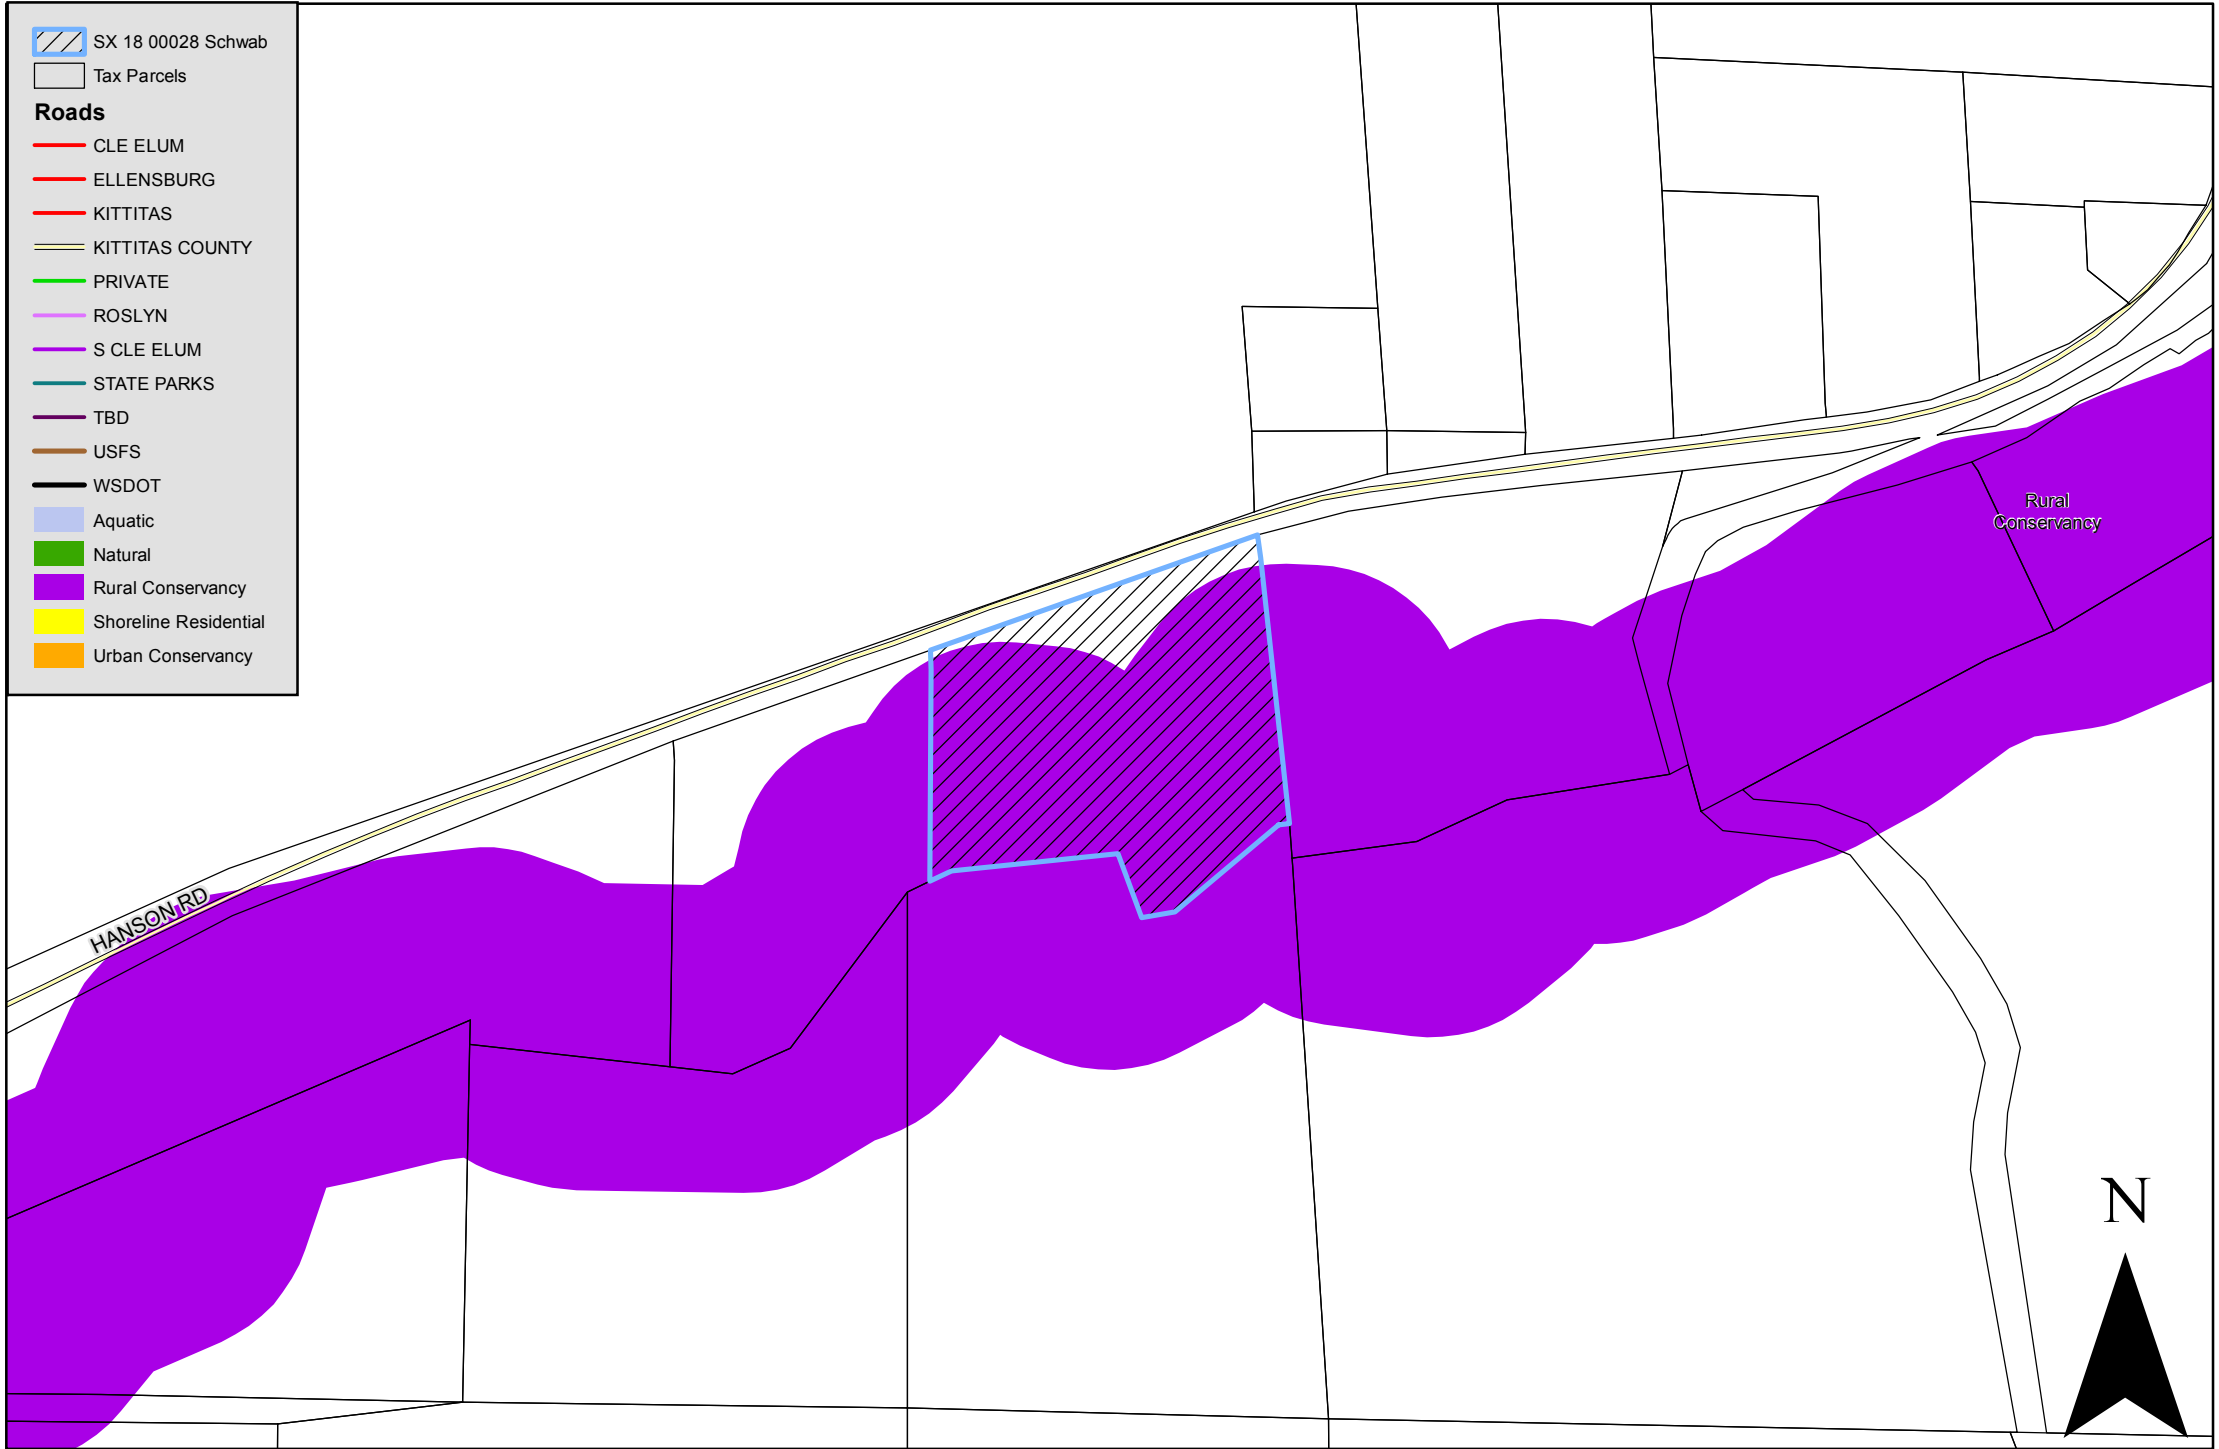

SX-18-00028

1:3,000

Shorelines